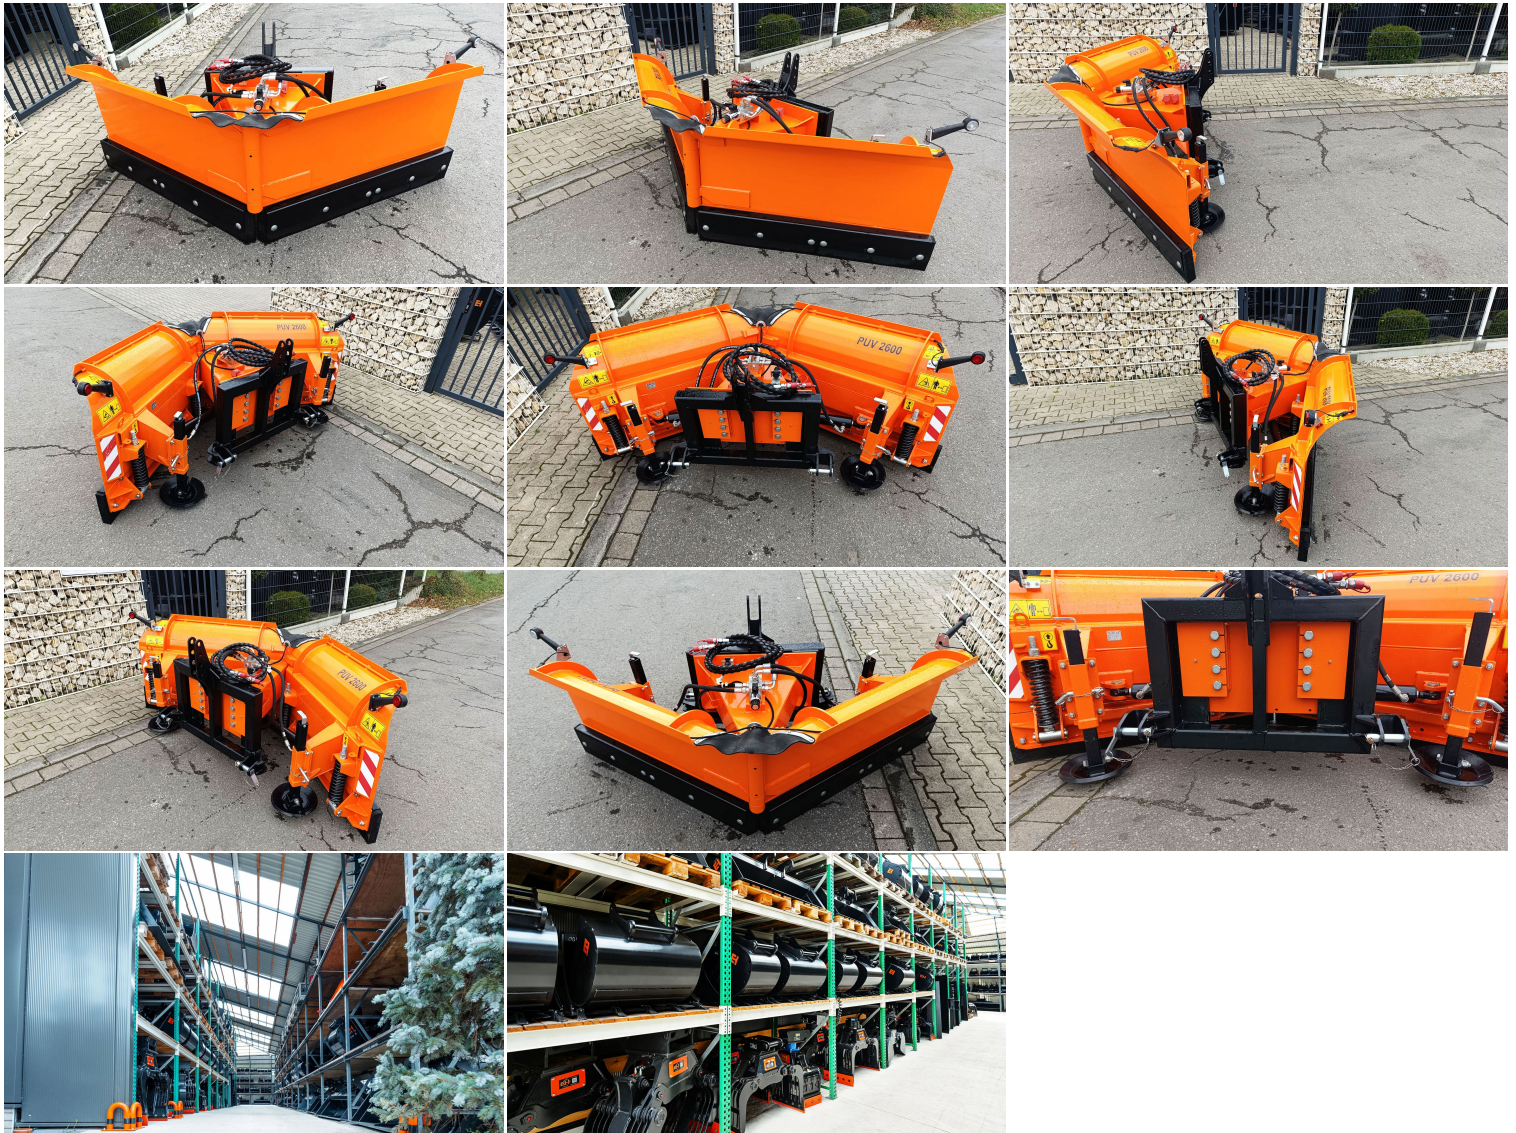

**VARIO-SCHNEEPFLUG, SCHNEESCHILD PUV-2600 MIT RADLADERAUFNAHME /
DREIPUNKTAUFNAHME**

SKU: PR-PUV-2600

4.790,00 € ohne MwSt
5.788,10 € inkl. MwSt

Vario-Schneepflug PUV-2600:

Produktbeschreibung:

Schürfleisten-Ausführung: Gummi
 Schürfleisten-Stoßdämpfung: mittels Federn
 Steuerung: elektrohydraulisch vom Träger
 Hydraulik-Nennndruck: 16-20 MPa
 Stromversorgung: 12 V
 Arbeitsbreite (je nach Arbeitsposition): 2320/2360 mm
 Empfohlene Arbeitsgeschwindigkeit: 10 km/h
 Anzahl an Arbeitspositionen: 4 (zusätzliche Zwischenpositionen möglich)
 Leistungsbedarf: 80 - 150 PS
 Umrissbeleuchtung: standard
 Gewicht (Standardausstattung): 565/650 kg

Zusatzausstattung:

Gleitkufen

Transportmaße:

Länge: 1.000 mm
 Breite: 2.320 mm
 Höhe: 835 mm

*weitere Aufnahmen und Montage bei uns im Haus möglich!

Produktbilder sind nur für illustrative Zwecke und können vom tatsächlichen Produkt abweichen.

Entdecken Sie Euroholz auf [YouTube](#) und [Instagram](#) mit regelmäßig neuen Videos unserer Produktangebote für Baumaschinen, Anbauteile und Long-Reach-Arme.

VARIATIONS

Image	SKU	Stock Status	Stock Quantity	Description	Aufnahme	Price
	PR-PUV-2600-A/3PUNKT	auf Lager	1		Dreipunktaufnahme	4.790,00 € ohne MwSt 5.700,10 € inkl. MwSt
	PR-PUV-2600-A/RAD	auf Lager	1		Anbauset für Radlader, inklusive 1100er Anbauplatte (ohne Koppelhaken)	5.280,00 € ohne MwSt 6.283,20 € inkl. MwSt
	PR-PUV-2600-A/RAD-K	auf Lager	1		Radladeraufnahme inkl. Koppelhaken für Trägergeräte 80-150 PS	5.670,00 € ohne MwSt 6.747,30 € inkl. MwSt