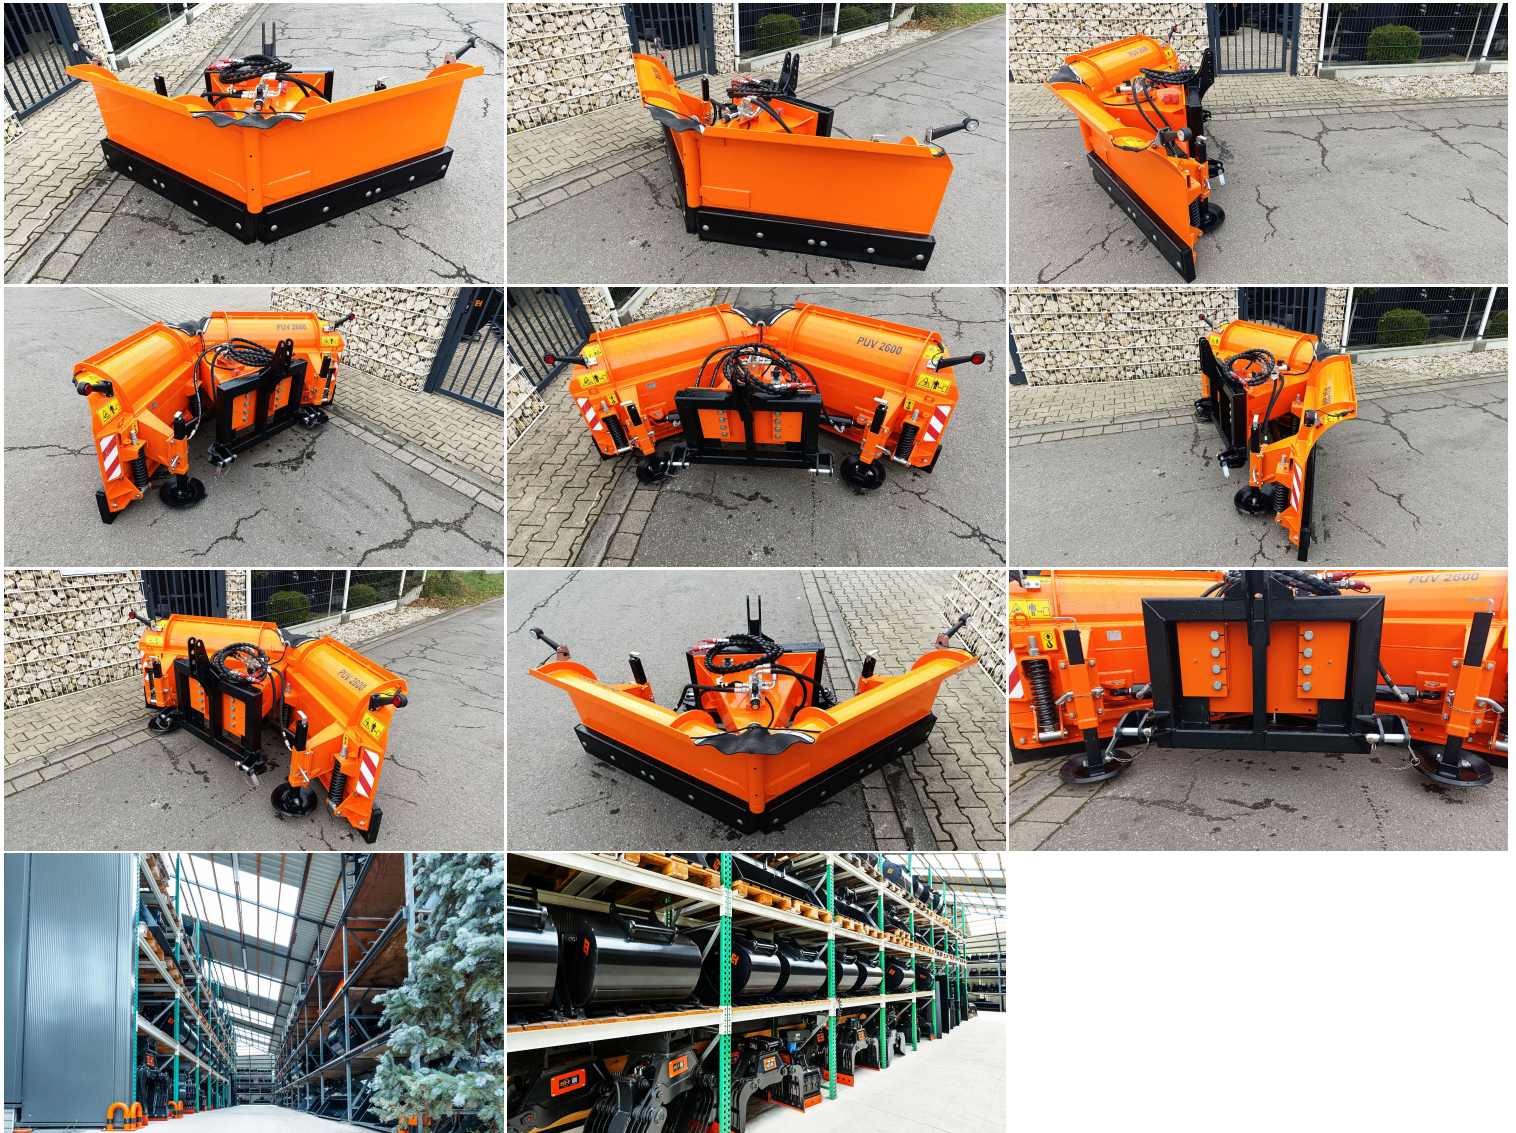

**VARIO-SCHNEEPFLUG, SCHNEESCHILD PUV-2600 MIT RADLADERAUFNAHME /  
DREIPUNKTAUFNAHME**

Artikelnummer: PR-PUV-2600

**4.790,00 € ohne MwSt**  
**5.788,10 € inkl. MwSt**

**Vario-Schneepflug PUV-2600:**

Produktbeschreibung:

Schürfleisten-Ausführung: Gummi  
 Schürfleisten-Stoßdämpfung: mittels Federn  
 Steuerung: elektrohydraulisch vom Träger  
 Hydraulik-Nennndruck: 16-20 MPa  
 Stromversorgung: 12 V  
 Arbeitsbreite (je nach Arbeitsposition): 2320/2360 mm  
 Empfohlene Arbeitsgeschwindigkeit: 10 km/h  
 Anzahl an Arbeitspositionen: 4 (zusätzliche Zwischenpositionen möglich)  
 Leistungsbedarf: 80 - 150 PS  
 Umrissbeleuchtung: standard  
 Gewicht (Standardausstattung): 565/650 kg

Zusatzausstattung:

Gleitkufen

Transportmaße:

Länge: 1.000 mm  
 Breite: 2.320 mm  
 Höhe: 835 mm

\*weitere Aufnahmen und Montage bei uns im Haus möglich!

Produktbilder sind nur für illustrative Zwecke und können vom tatsächlichen Produkt abweichen.

Entdecken Sie Euroholz auf [YouTube](#) und [Instagram](#) mit regelmäßig neuen Videos unserer Produktangebote für Baumaschinen, Anbauteile und Long-Reach-Arme.

**VARIATIONEN**

Bild	Artikelnummer	Stock Status	Stock Quantity	Beschreibung	Aufnahme	Preis
	PR-PUV-2600-A/3PUNKT auf Lager		1		Dreipunktaufnahme	4.790,00 € ohne MwSt 5.700,10 € inkl. MwSt
	PR-PUV-2600-A/RAD auf Lager		1		Anbauset für Radlader, inklusive 1100er Anbauplatte (ohne Koppelhaken)	5.280,00 € ohne MwSt 6.283,20 € inkl. MwSt
	PR-PUV-2600-A/RAD-K auf Lager		1		Radladeraufnahme inkl. Koppelhaken für Trägergeräte 80-150 PS	5.670,00 € ohne MwSt 6.747,30 € inkl. MwSt