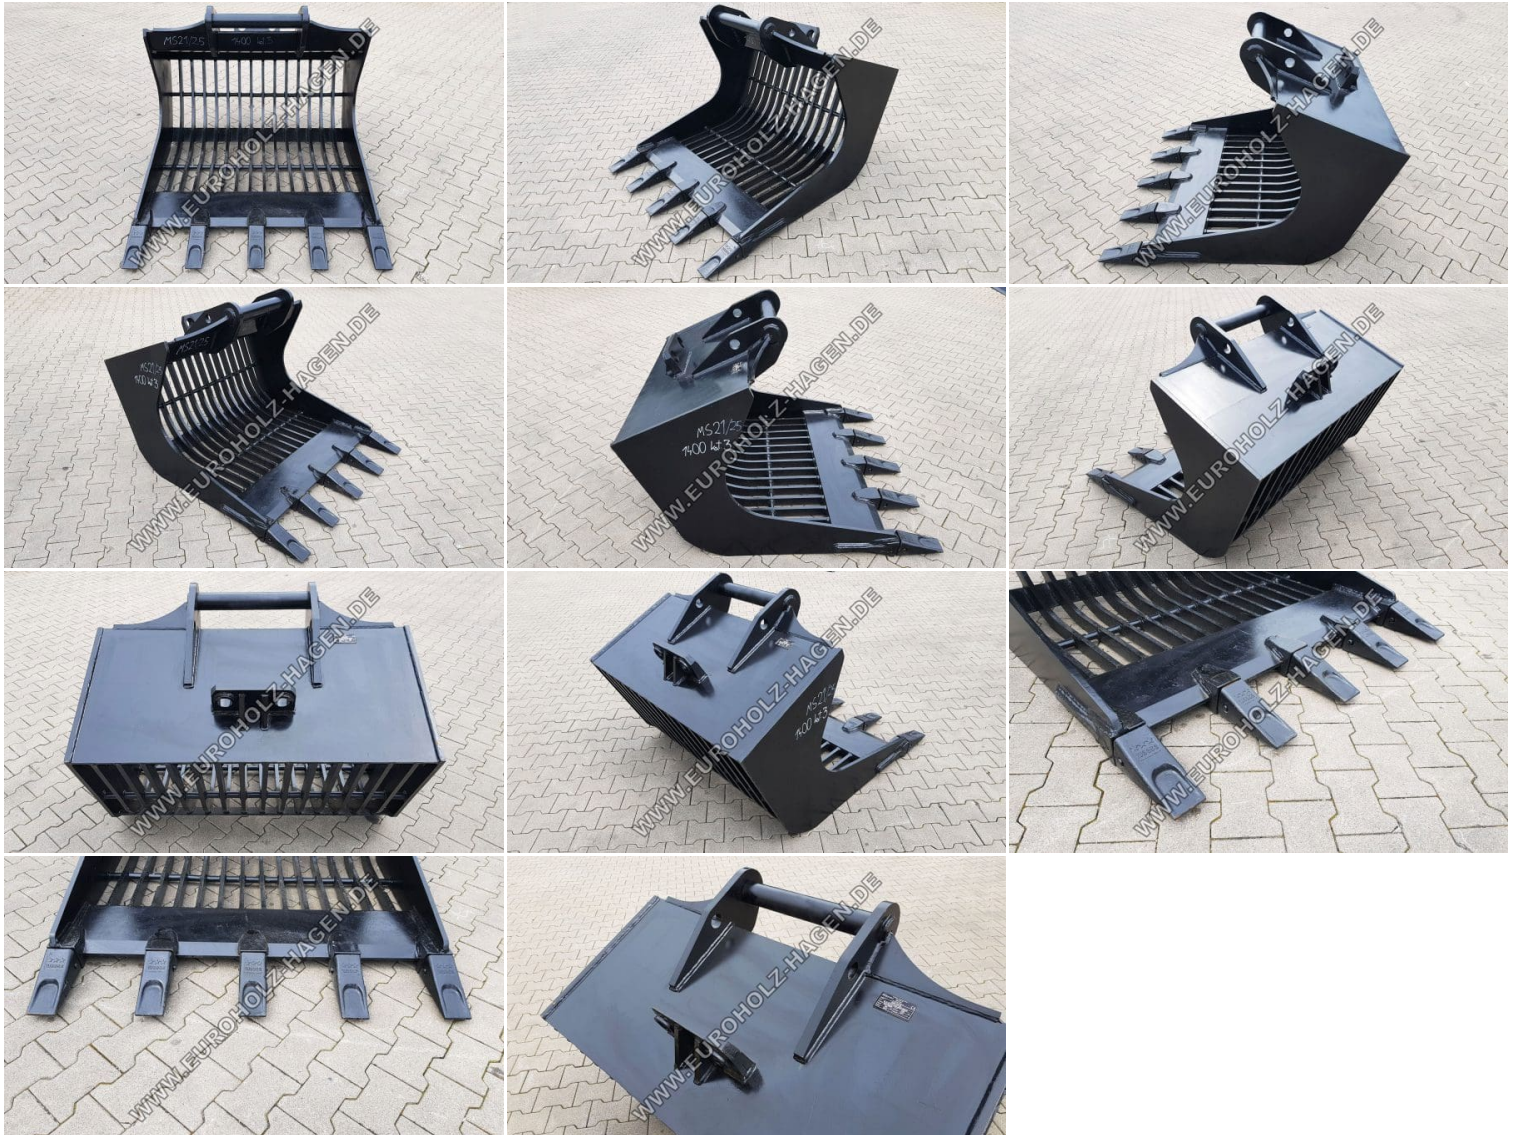

ABBRUCHSIEBLÖFFEL PASSEND FÜR LEHNHOFF MS21 / 1400 MM / KAT. 3G

Artikelnummer: SLG-C1-K3-1400-MS21/25

4.325,00 € ohne MwSt
5.146,75 € inkl. MwSt

Abbruchsieblöffel passend für Lehnhoff MS21 / 1400 mm / Kat. 3G
geeignet für Baggerklassen von 19 bis 25 Tonnen

Produktbeschreibung:

Aufnahme: passend für Lehnhoff MS21
Breite: 1400 mm
Gewicht:
Volumen: 1098 l
Seitenwände aus Stahl S355J2, Materialstärke: 20 mm
Seitenschneiden aus Stahl S355J2, Materialstärke: 20 mm
Seitenschneidemesser aus HARDOX HB500, Materialstärke: 8 mm
Schneide aus HARDOX HB500, Maße: 300 x 35 mm
Gitter aus Stahl S355J2, Materialstärke: 20 mm
Stegabstand: 71 mm
Steckzähne: Typ CAT J300
Rostschutzgrundierung und schwarze Lackierung

Die CE-Kennzeichnung befindet sich auf dem Typenschild des Artikels.

Produktbilder sind nur für illustrative Zwecke und können vom tatsächlichen Produkt abweichen.

Entdecken Sie Euroholz auf [YouTube](#) und [Instagram](#) mit regelmäßig neuen Videos unserer Produktangebote für Baumaschinen, Anbauteile und Long-Reach-Arme.