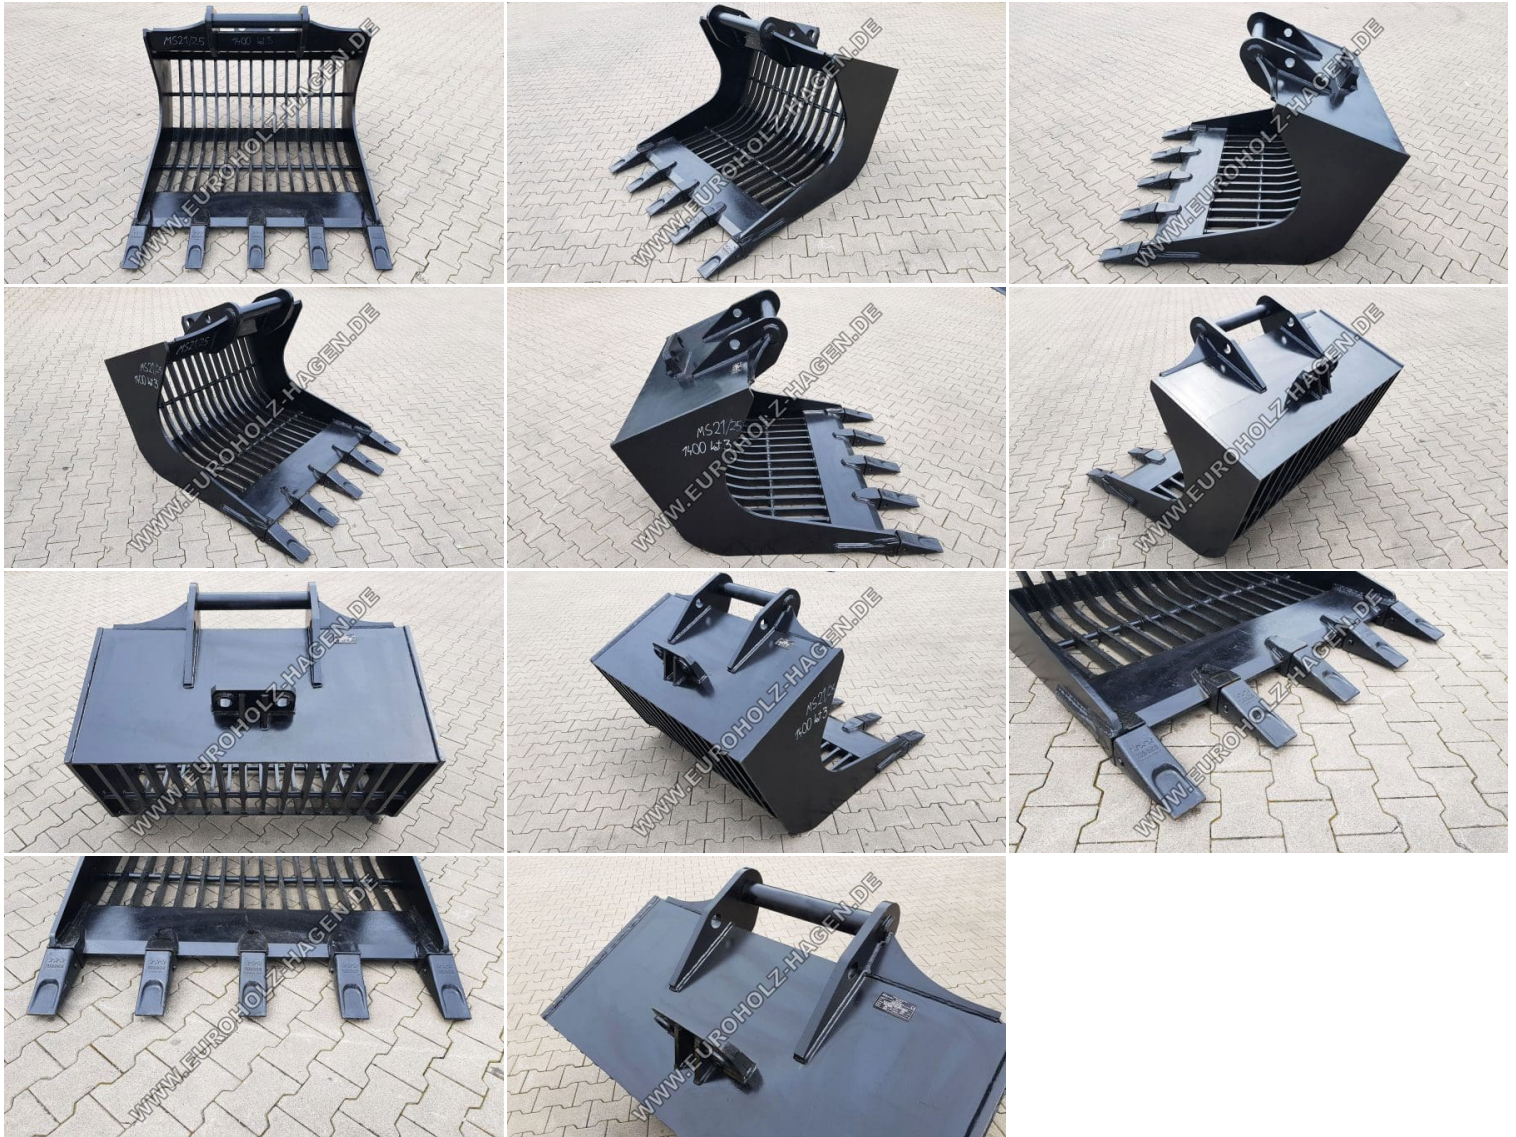

ABBRUCHSIEBLÖFFEL PASSEND FÜR LEHNHOFF MS21 / 1400 MM / KAT. 3G

Artikelnummer: SLG-C1-K3-1400-MS21/25

4.325,00 € ohne MwSt
5.146,75 € inkl. MwSt

Abbruchsieblöffel passend für Lehnhoff MS21 / 1400 mm / Kat. 3G
geeignet für Baggerklassen von 19 bis 25 Tonnen

Produktbeschreibung:

Aufnahme: passend für Lehnhoff MS21
Breite: 1400 mm
Gewicht:
Volumen: 1098 l
Seitenwände aus Stahl S355J2, Materialstärke: 20 mm
Seitenschneiden aus Stahl S355J2, Materialstärke: 20 mm
Seitenschneidemesser aus HARDOX HB500, Materialstärke: 8 mm
Schneide aus HARDOX HB500, Maße: 300 x 35 mm
Gitter aus Stahl S355J2, Materialstärke: 20 mm
Stegabstand: 71 mm
Steckzähne: Typ CAT J300
Rostschutzgrundierung und schwarze Lackierung

Die CE-Kennzeichnung befindet sich auf dem Typenschild des Artikels.

Produktbilder sind nur für illustrative Zwecke und können vom tatsächlichen Produkt abweichen.

Entdecken Sie Euroholz auf [YouTube](#) und [Instagram](#) mit regelmäßig neuen Videos unserer Produktangebote für Baumaschinen, Anbauteile und Long-Reach-Arme.