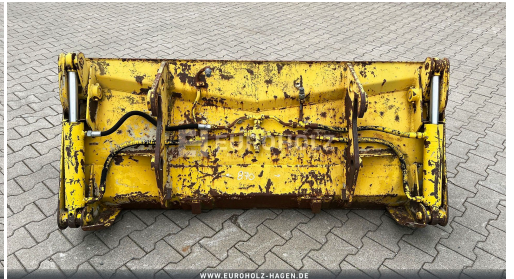

KLAPPSCHAUFELPASSEND FÜR KRAMER 420 / 580 / 750 / 850 / 1780 MM

Artikelnummer: L2505233

1.390,00 € ohne MwSt
1.654,10 € inkl. MwSt

Informationen zur Klappschaufel:

- Aufnahme: passend für Kramer 420 / 580 / 750 / 850
 - Hakendurchmesser: 40 mm
 - Lochdurchmesser: 40 mm
 - Lochabstand Mitte/Mitte: 280 mm
 - Lichtweite der Aufnahme: ca. 870 mm
- Breite: 1780 mm
- Gewicht: 380 kg
- Volumen: ca. 623 l
- Öffnungsmaß: 700 mm
- Zustand: gebraucht
- negative Beschaffenheit: Steckzähne abgenutzt