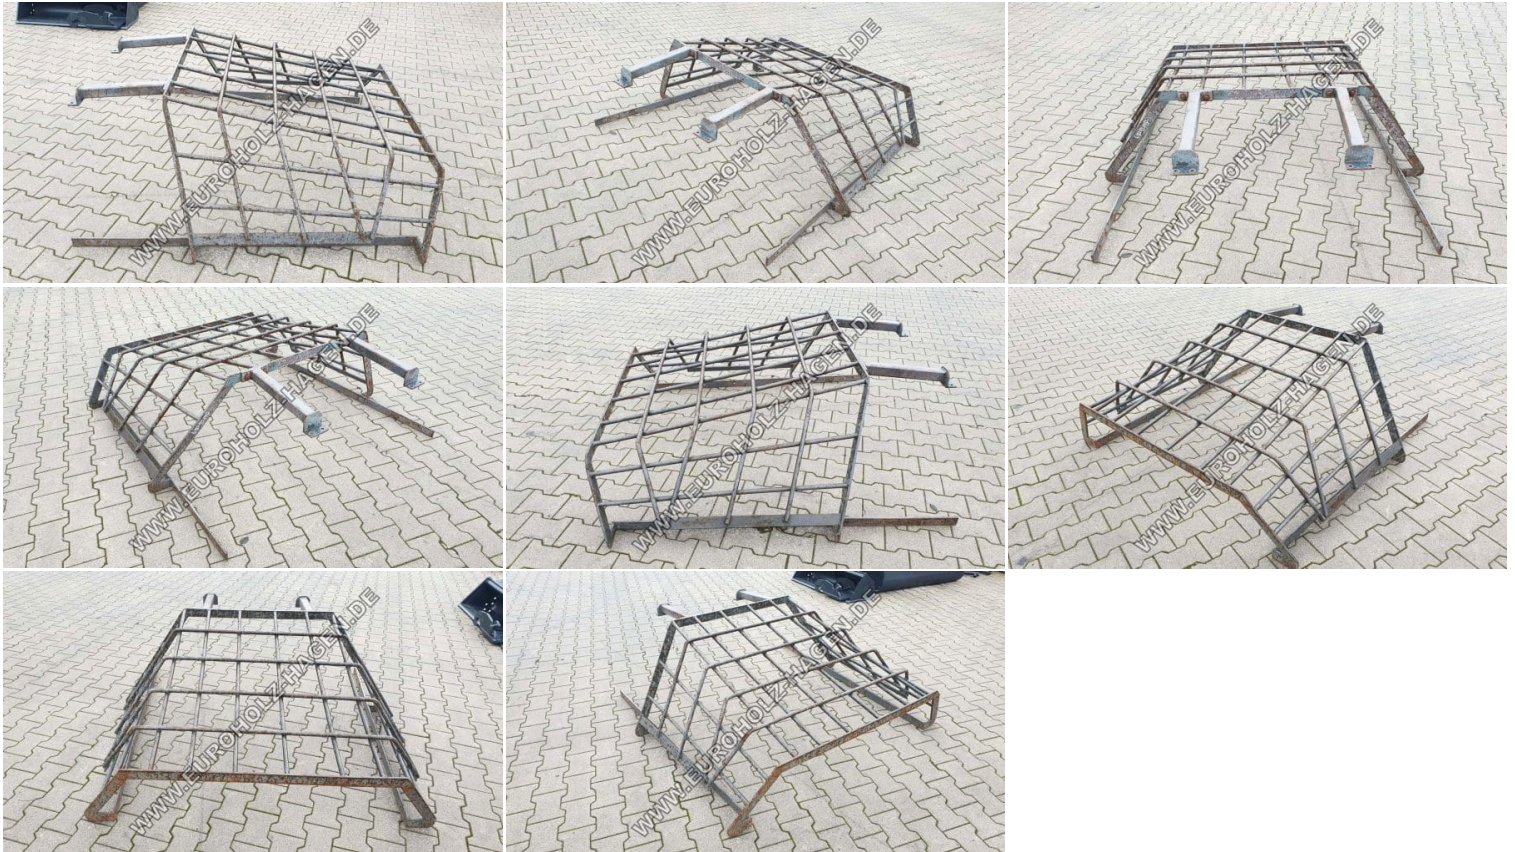

KÄFIG PASSEND FÜR KOMATSU WA380, WA420, WA470

Artikelnummer: L0203178

1.150,00 €

Informationen zum Käfig:

- passend für Komatsu WA380, WA420, WA470 u. a.
- Gewicht: ca. 100 kg
- Zustand: gebraucht

Entdecken Sie Euroholz auf [YouTube](#) und Instagram mit regelmäßig neuen Videos unserer Produktangebote für Baumaschinen, Anbauteile und Long-Reach-Arme.