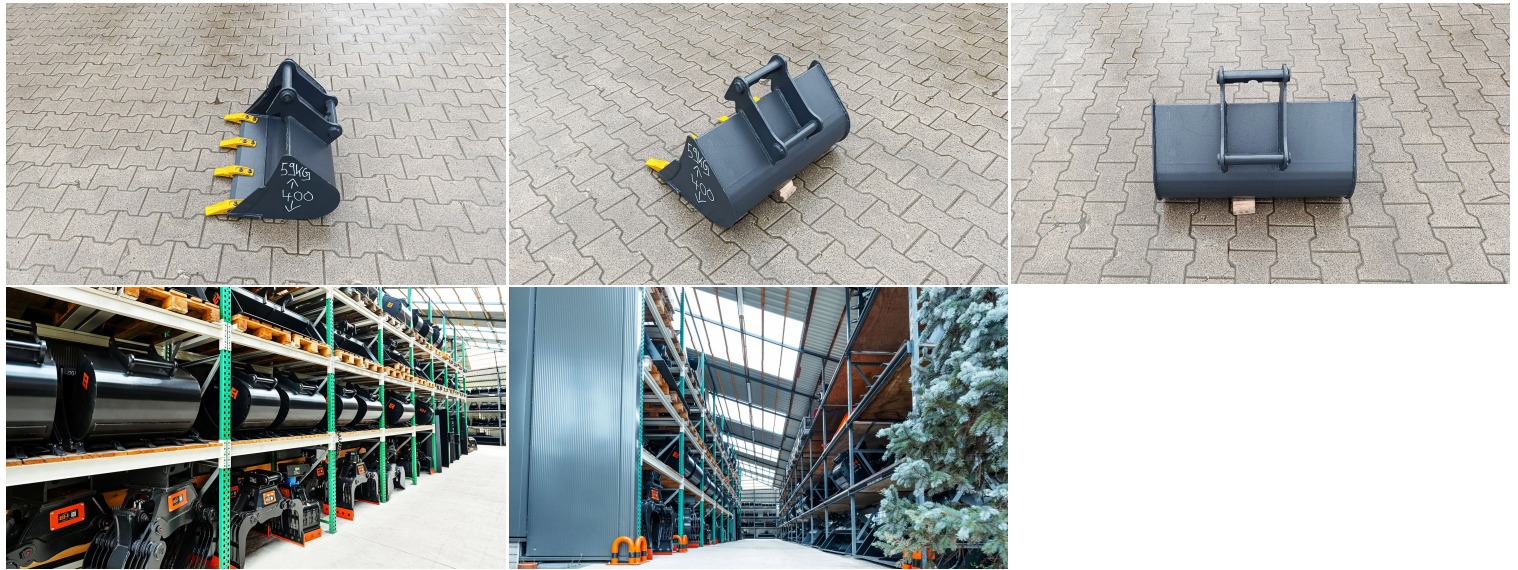

TIEFLÖFFEL PASSEND FÜR LEHNHOFF MS01 SY / 700 MM [SONDERPOSTEN]

Artikelnummer: L0612243

452,20 € inkl. MwSt.
380,00 € ohne MwSt.

Informationen zum Tieflöffel:

- Aufnahme: passend für Lehnhoff MS01 SY
- Breite: 700 mm
- Gewicht:
- Volumen: ca. 70 l
- Öffnungsmaß: 400 mm
- Zustand: neu