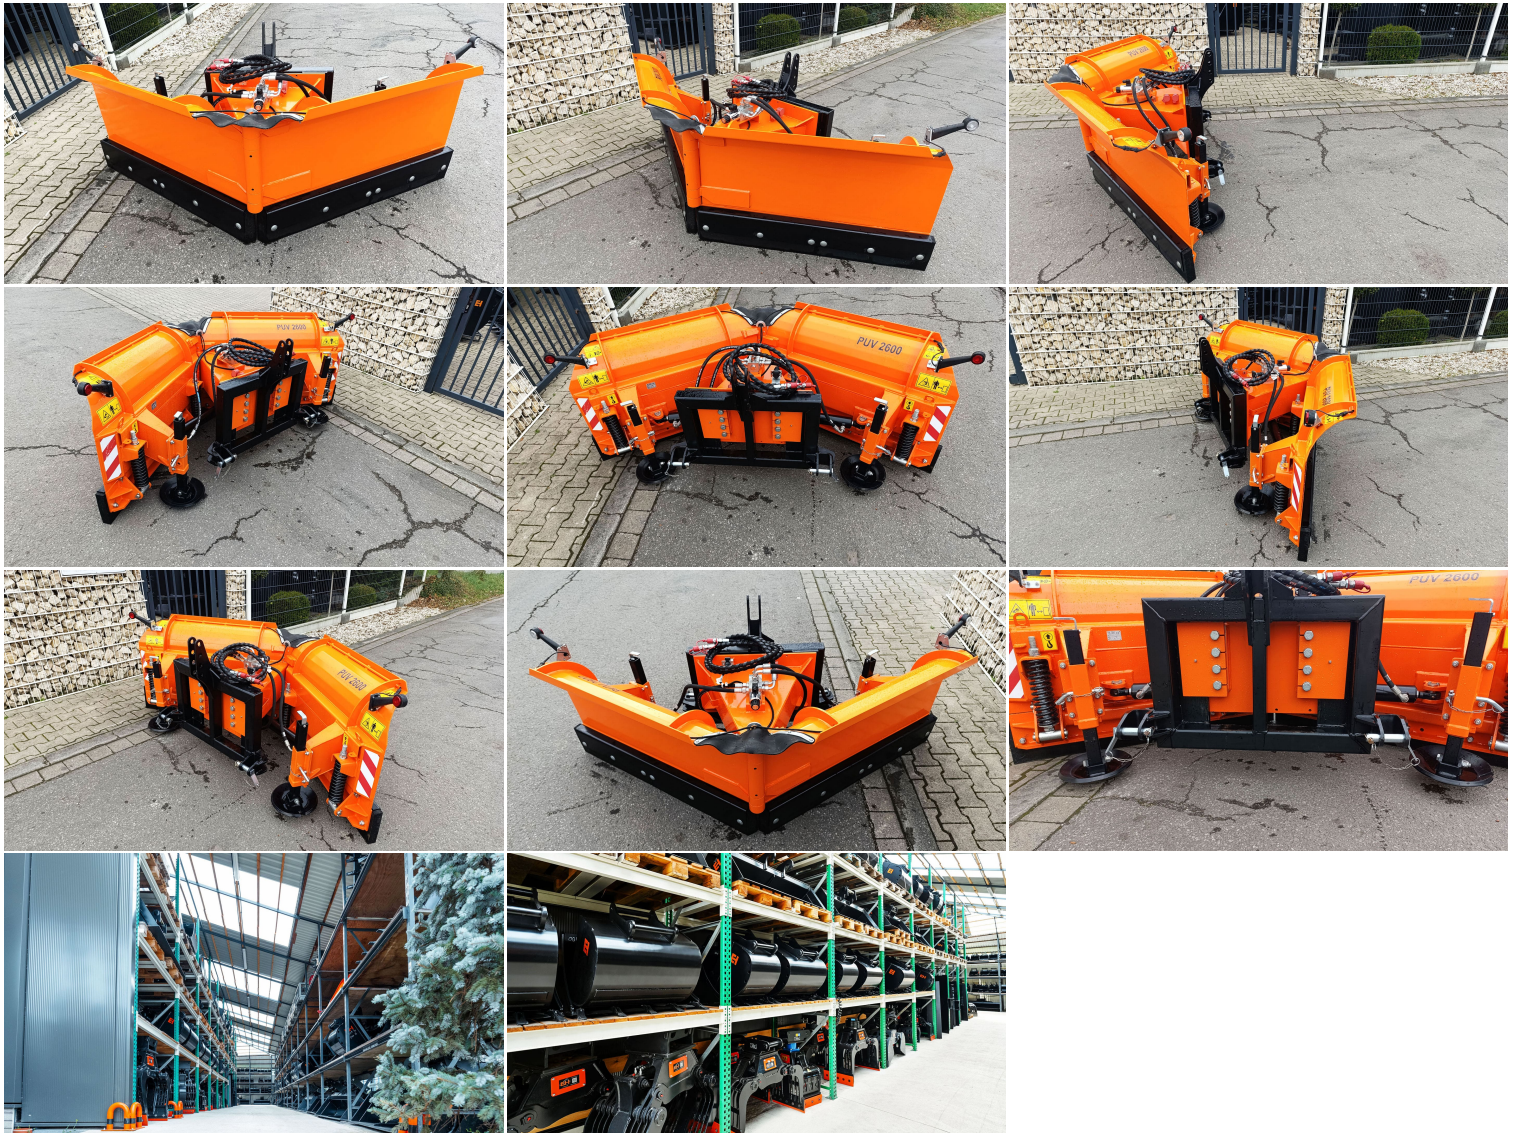

**VARIO-SCHNEEPFLUG, SCHNEESCHILD PUV-2600 MIT RADLADERAUFNAHME /
DREIPUNKTAUFNAHME**

Artikelnummer: PR-PUV-2600

4.790,00 € ohne MwSt
5.788,10 € inkl. MwSt

Vario-Schneepflug PUV-2600:

Produktbeschreibung:

Schürfleisten-Ausführung: Gummi
 Schürfleisten-Stoßdämpfung: mittels Federn
 Steuerung: elektrohydraulisch vom Träger
 Hydraulik-Nennndruck: 16-20 MPa
 Stromversorgung: 12 V
 Arbeitsbreite (je nach Arbeitsposition): 2320/2360 mm
 Empfohlene Arbeitsgeschwindigkeit: 10 km/h
 Anzahl an Arbeitspositionen: 4 (zusätzliche Zwischenpositionen möglich)
 Leistungsbedarf: 80 - 150 PS
 Umrissbeleuchtung: standard
 Gewicht (Standardausstattung): 565/650 kg

Zusatzausstattung:

Gleitkufen

Transportmaße:

Länge: 1.000 mm
 Breite: 2.320 mm
 Höhe: 835 mm

*weitere Aufnahmen und Montage bei uns im Haus möglich!

Produktbilder sind nur für illustrative Zwecke und können vom tatsächlichen Produkt abweichen.

Entdecken Sie Euroholz auf [YouTube](#) und [Instagram](#) mit regelmäßig neuen Videos unserer Produktangebote für Baumaschinen, Anbauteile und Long-Reach-Arme.

VARIATIES

Beeld	Artikelnummer	Stock Status	Stock Quantity	Omschrijving	Aufnahme	Prijs
	PR-PUV-2600-A/3PUNKT	auf Lager	1		Dreipunktaufnahme	4.790,00 € ohne MwSt 5.700,10 € inkl. MwSt
	PR-PUV-2600-A/RAD	auf Lager	1		Anbauset für Radlader, inklusive 1100er Anbauplatte (ohne Koppelhaken)	5.280,00 € ohne MwSt 6.283,20 € inkl. MwSt
	PR-PUV-2600-A/RAD-K	auf Lager	1		Radladeraufnahme inkl. Koppelhaken für Trägergeräte 80-150 PS	5.670,00 € ohne MwSt 6.747,30 € inkl. MwSt