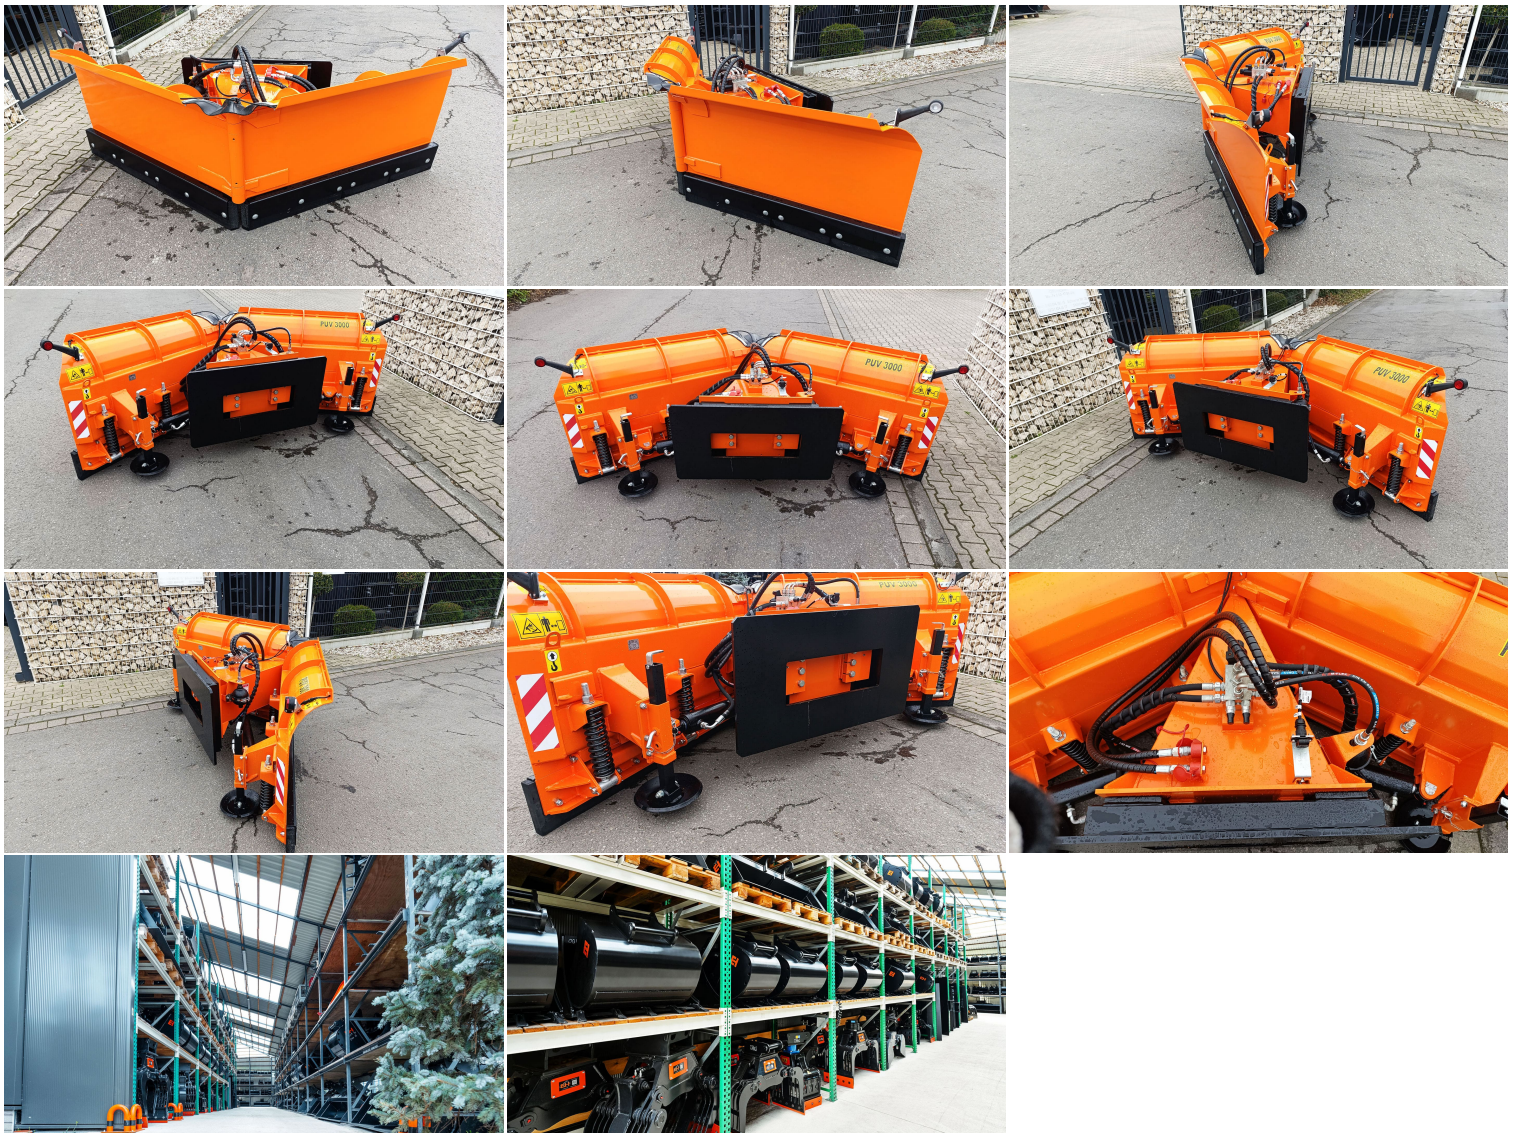

VARIO-SCHNEEPFLUG, SCHNEESCHILD PUV-3000 MIT RADLADERAUFNAHME / DREIPUNKTAUFNAHME

SKU: PR-PUV-3000

5.990,00 € ohne MwSt
7.128,10 € inkl. MwSt

YOUTUBE VIDEO <https://www.youtube.com/watch?v=T1e7QhQs5Qg>

Vario-Schneepflug PUV-3000:

Produktbeschreibung:

Aufnahme*: wählbar zwischen Radlader- und Dreipunktaufnahme
 Schürfleisten-Ausführung: Gummi
 Schürfleisten-Stoßdämpfung: mittels Federn
 Steuerung: elektrohydraulisch vom Träger
 Hydraulik-Nennndruck: 16-20 MPa
 Stromversorgung: 12 V
 Arbeitsbreite (je nach Arbeitsposition): 2660/2720 mm
 Empfohlene Arbeitsgeschwindigkeit: 10 km/h
 Anzahl an Arbeitspositionen: 4 (zusätzliche Zwischenpositionen möglich)
 Leistungsbedarf: 100-200 PS
 Umrisssbeleuchtung: standard
 Gewicht (Standardausstattung): 755/860 kg

Zusatzausstattung:

Gleitkufen
 Hydraulische Stoßdämpfung

Transportmaße:

Länge: 1.100 mm
 Breite: 2.660 mm
 Höhe: 935 mm

*weitere Aufnahmen und Montage bei uns im Haus möglich!

Produktbilder sind nur für illustrative Zwecke und können vom tatsächlichen Produkt abweichen.

Entdecken Sie Euroholz auf [YouTube](#) und [Instagram](#) mit regelmäßig neuen Videos unserer Produktangebote für Baumaschinen, Anbauteile und Long-Reach-Arme.

VARIATIONS

Image	SKU	Stock Status	Stock Quantity	Description	Aufnahme	Price
	PR-PUV-3000-A/3PUNKT	auf Lager	1	Dreipunktaufnahme		5.990,00 € ohne MwSt 7.128,10 € inkl. MwSt
	PR-PUV-3000-A/RAD	auf Lager	1	Anbauset für Radlader, inklusive 1100er Anbauplatte (ohne Koppelhaken)		6.480,00 € ohne MwSt 7.711,20 € inkl. MwSt
	PR-PUV-3000-A/RAD-K	auf Lager	1	Radladeraufnahme inkl. Koppelhaken für Trägergeräte 100-200 PS		6.870,00 € ohne MwSt 8.175,30 € inkl. MwSt