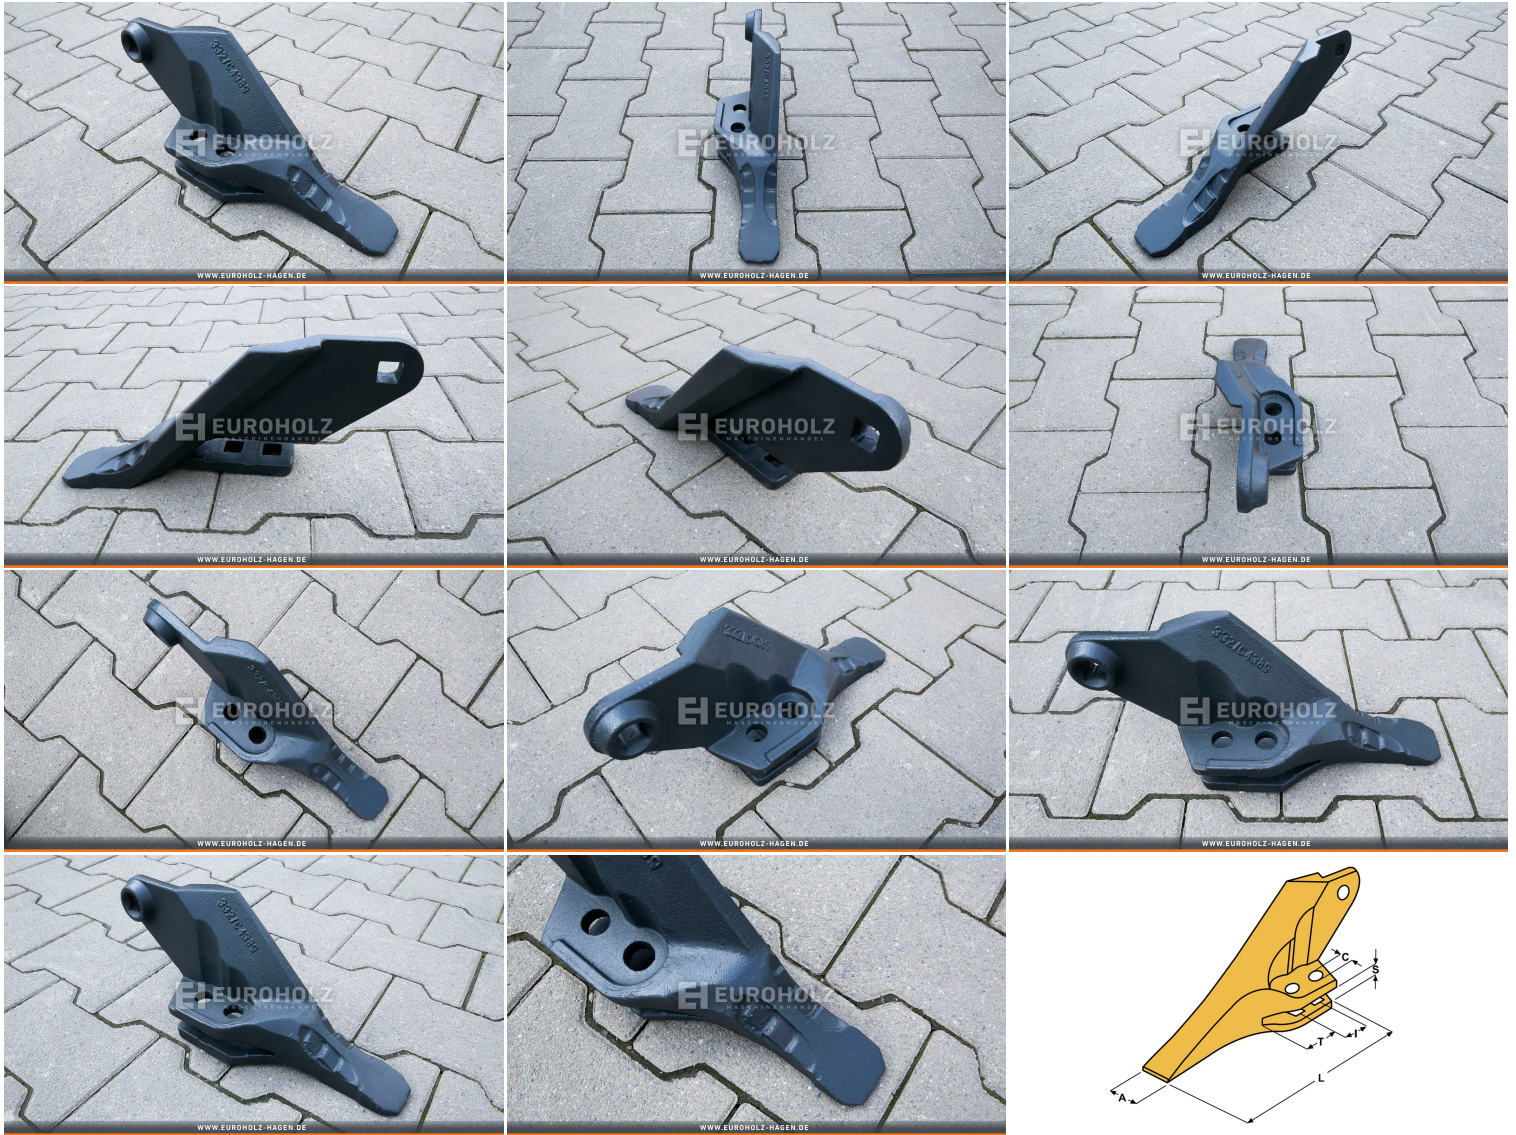

SCHRAUBZAHN E26 RECHTS

SKU: SCHZ-KAT4-5-R

31,25 € ohne MwSt
37,19 € inkl. MwSt

Schraubzahn E26 rechts mit passenden Schrauben und Muttern

Produktbeschreibung:

Gesamtlänge (L): 260 mm
Breite (A): 54 mm
Schneide (S): 22 mm
Lochabstand (I): 44,5 mm
Lochdurchmesser (C): 20,5 mm
Gewicht:

Herstellernummer: E26 R
Passende Schrauben: E 622 B
Passende Mutter: E 622 N

Produktbilder sind nur für illustrative Zwecke und können vom tatsächlichen Produkt abweichen.

Entdecken Sie Euroholz auf [YouTube](#) und [Instagram](#) mit regelmäßig neuen Videos unserer Produktangebote für Baumaschinen, Anbauteile und Long-Reach-Arme.