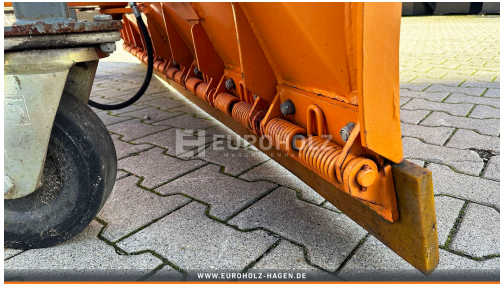

**SCHNEERÄUMSCHILD BEMA 1100, SCHNEESCHILD, SCHNEEPFLUG MIT 2.500 MM ARBEITSBREITE**

SKU: L0311233

**3.590,00 € ohne MwSt**  
**4.272,10 € inkl. MwSt**

**Informationen zum Schneeräumschild:**

- Hersteller: Bema
- Serie / Modell: 1100
- Zustand: gebraucht
- Baujahr: 2011
- Arbeitsbreite: 2.500 mm
- Gewicht: 590 kg

Entdecken Sie Euroholz auf [YouTube](#) und Instagram mit regelmäßig neuen Videos unserer Produktangebote für Baumaschinen, Anbauteile und Long-Reach-Arme.

Weitere wichtige Informationen zu unseren Anbauteilen und Anbaugeräten finden Sie [hier](#).