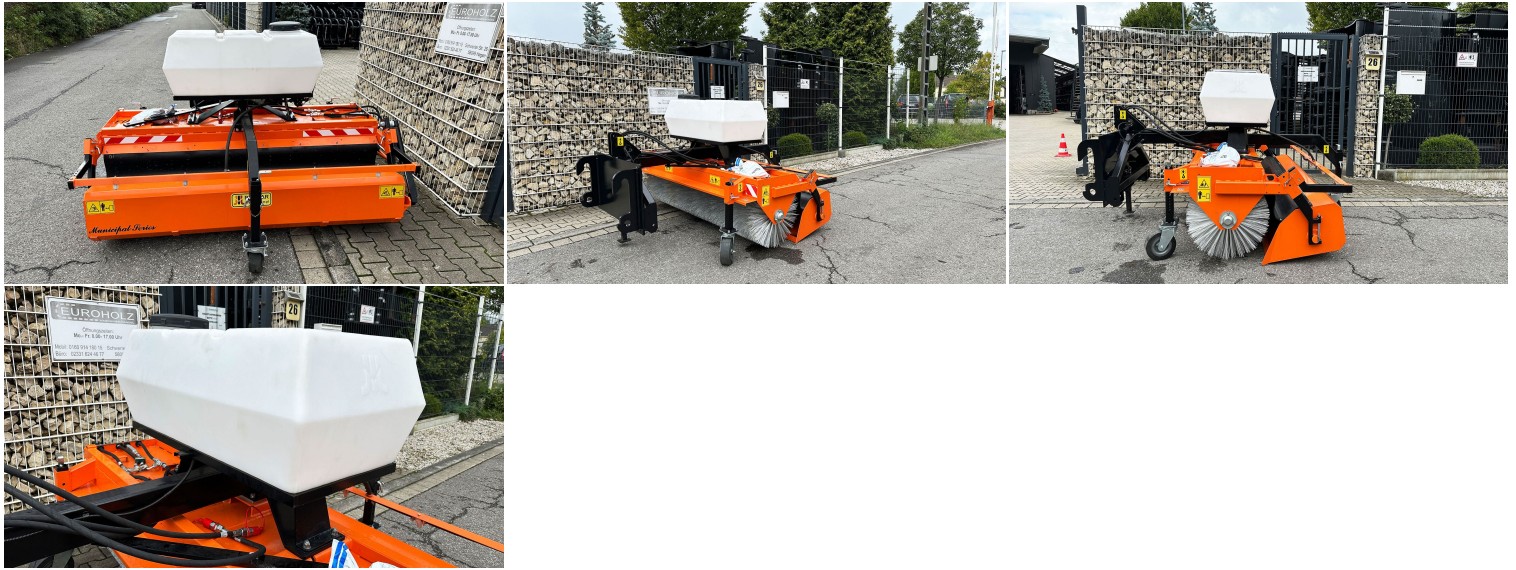

KEHRMASCHINE ZM2000 MIT RADLADERAUFNAHME

SKU: PR-ZM-2000-TANK-A/RAD

5.640,00 € ohne MwSt
6.711,60 € inkl. MwSt

YOUTUBE VIDEO <https://www.youtube.com/watch?v=838abVF5Cgs&t=1s>

Kehrmaschine ZM2000 mit Radladeraufnahme:

Produktbeschreibung:

1. Aufnahme*: Radladeraufnahme nach Wunsch
2. Arbeitsbreite: 2000 mm
3. Gewicht mit Aufnahme: ca. 405 kg
4. Hauptbürstenantrieb (mittlere Härte): Hydraulikmotor
5. Entleerung des Schmutzbehälters: Hydraulisch
6. Abfallbehälterkapazität: 250 dm³
7. Arbeitsgeschwindigkeit: 6 km/h
8. Oberflächenleistung bei empfohlener Geschwindigkeit: 11.875 m²/h
9. Empfohlene Drehzahl der Kehrwalze: 100 U/min
10. Maximale Geschwindigkeit der Kehrwalze: 130 U/min
11. Nennöl Druck: 16-20 MPa
12. Elektrische Wassersprüheinrichtung inklusive Tank
13. Konfigurierbare Stützräder: Möglichkeit, zwischen verstärkten und Standardrädern zu wählen
14. Seitenbesen: Optional erhältlich, je nach Bedarf

Transportmaße:

- Breite: 2.660 mm
- Länge: 1.750 mm
- Höhe: 1.300 mm

*weitere Aufnahmen und Montage bei uns im Haus möglich!

Mehr Informationen über unsere Anbauteile finden Sie [hier](#).

Videos über unsere Anbauteile finden Sie auch auf [YouTube](#).