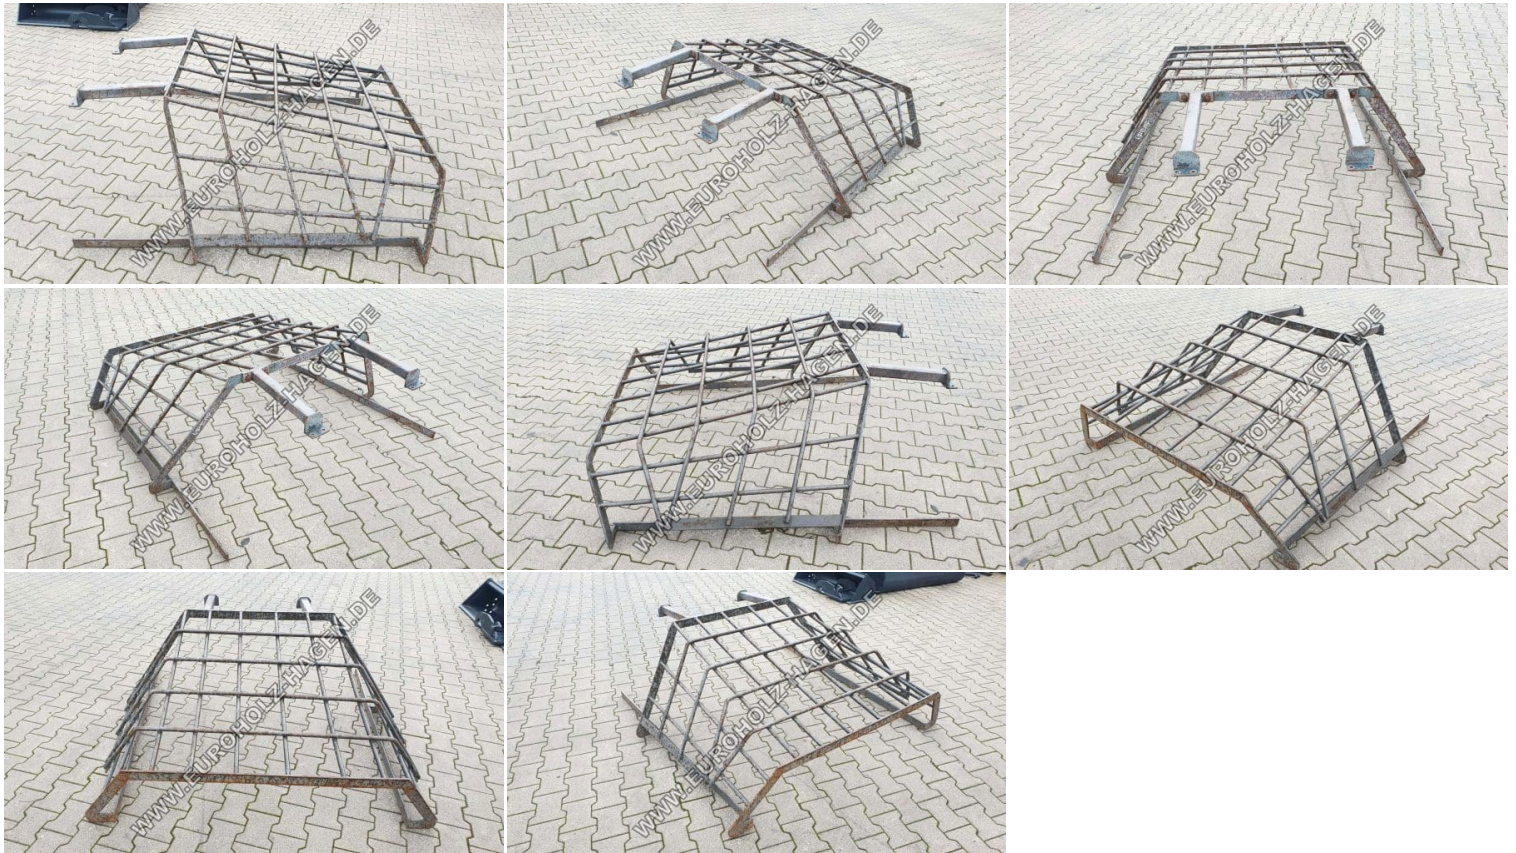

## KÄFIG PASSEND FÜR KOMATSU WA380, WA420, WA470

SKU: L0203178

1.150,00 € inkl. MwSt.

1.150,00 € ohne MwSt.

#### Informationen zum Käfig:

- passend für Komatsu WA380, WA420, WA470 u. a.
- Gewicht: ca. 100 kg
- Zustand: gebraucht

Entdecken Sie Euroholz auf [YouTube](#) und Instagram mit regelmäßig neuen Videos unserer Produktangebote für Baumaschinen, Anbauteile und Long-Reach-Arme.