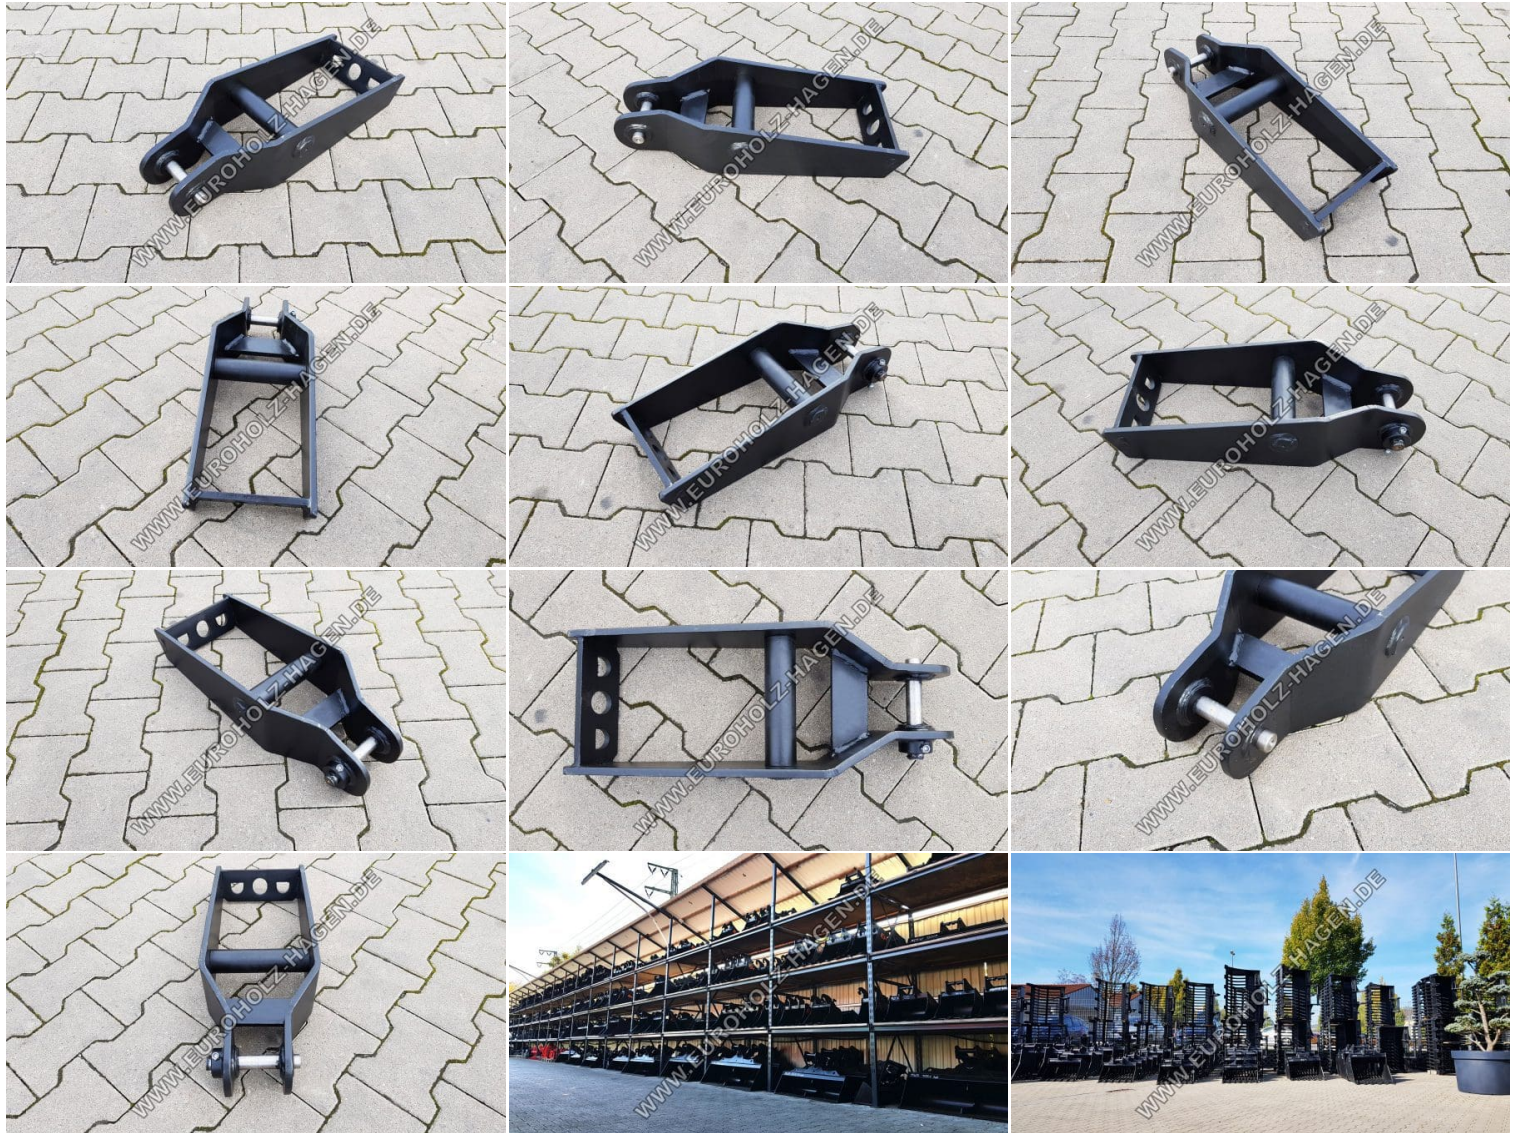

## GREIFERADAPTER 25/60 MM PASSEND FÜR LEHNHOFF MS01

SKU: GA-OP-MS01-2560

**285,60 € inkl. Mwst. 240,00 € ohne Mwst.**

**Greiferadapter 25/60 mm passend für Lehnhoff MS01:**

Der EH Greiferadapter 25/60 mm passend für MS01 für die Baggerklasse bis 2 Tonnen zur Aufnahme von hängenden Greifern aller Art.

Standardausführung:

1. Aufnahme: passend für MS01
2. Bolzendurchmesser: 25 mm
3. Kopfbreite (Lichtmaß): 60 mm

Alle von uns hergestellten Anbauteile haben eine 12-monatige Garantie auf die Schweißnähte.

Mehr Informationen über unsere Anbauteile finden Sie [hier](#).

Videos über unsere Anbauteile finden Sie auch auf [YouTube](#).

Produktbilder sind nur für illustrative Zwecke und können vom tatsächlichen Produkt abweichen.